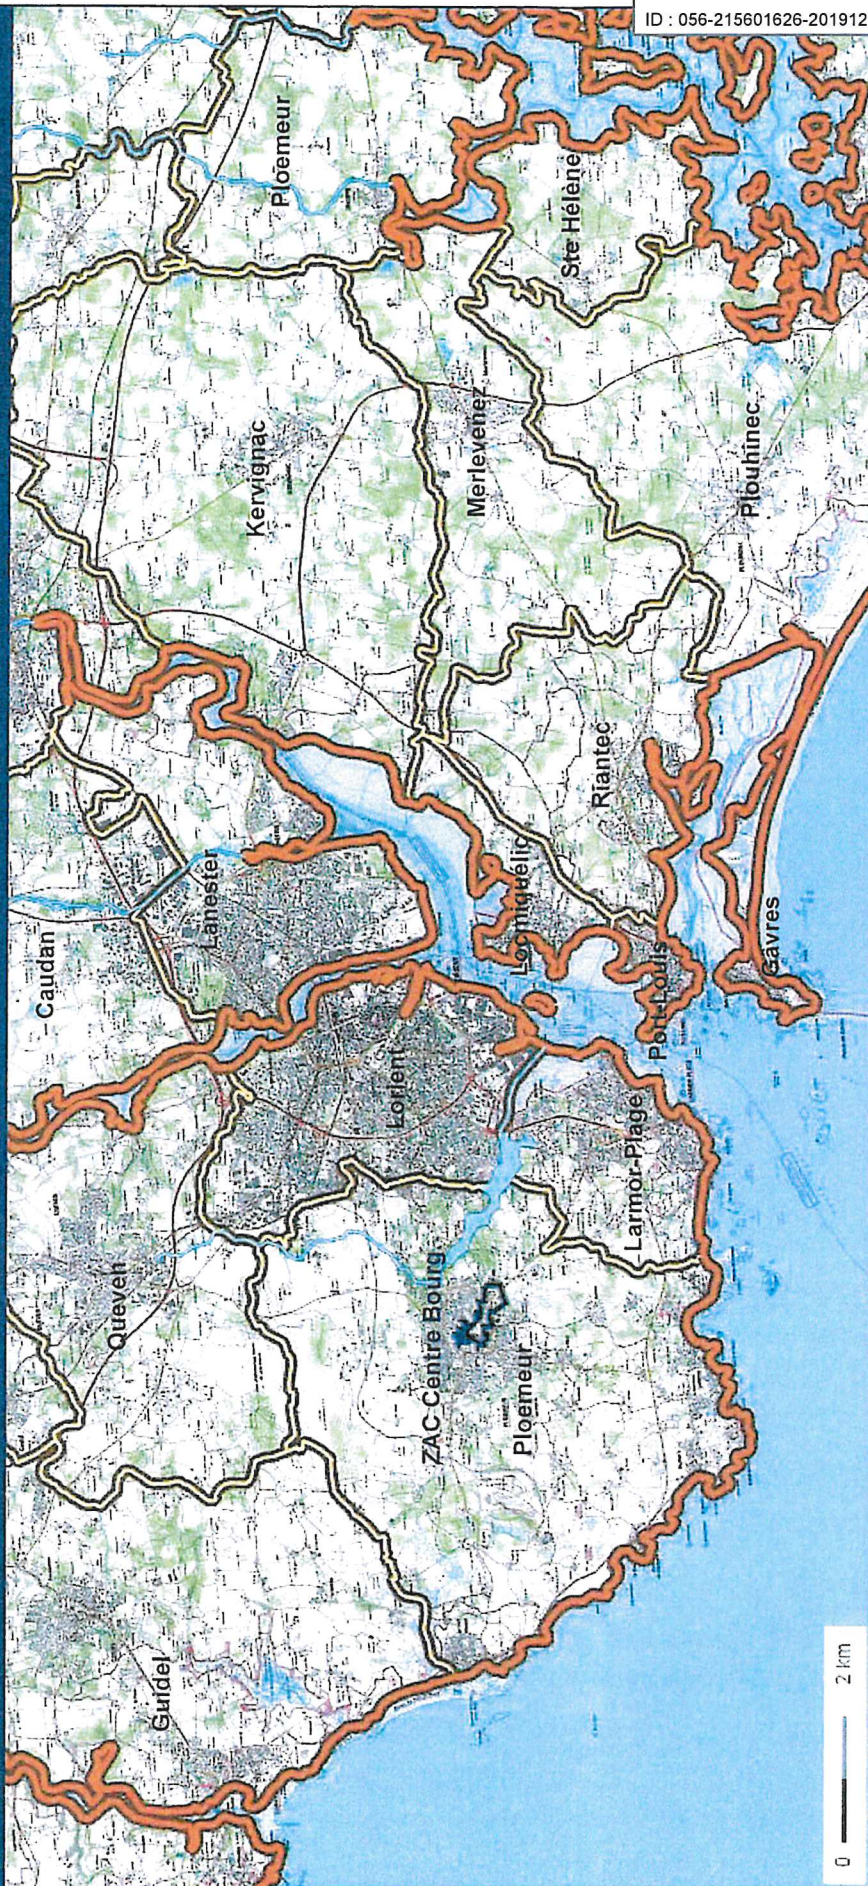

PLAN DE SITUATION DE LA ZAC

La ZAC Centre Bourg de Ploemeur dans son contexte territorial

Carte Géoportail

Envoyé en préfecture le 18/12/2019
Reçu en préfecture le 18/12/2019
Affiché le **19 Dec. 2019**
ID : 056-215601626-20191216-DB20191210B-DE